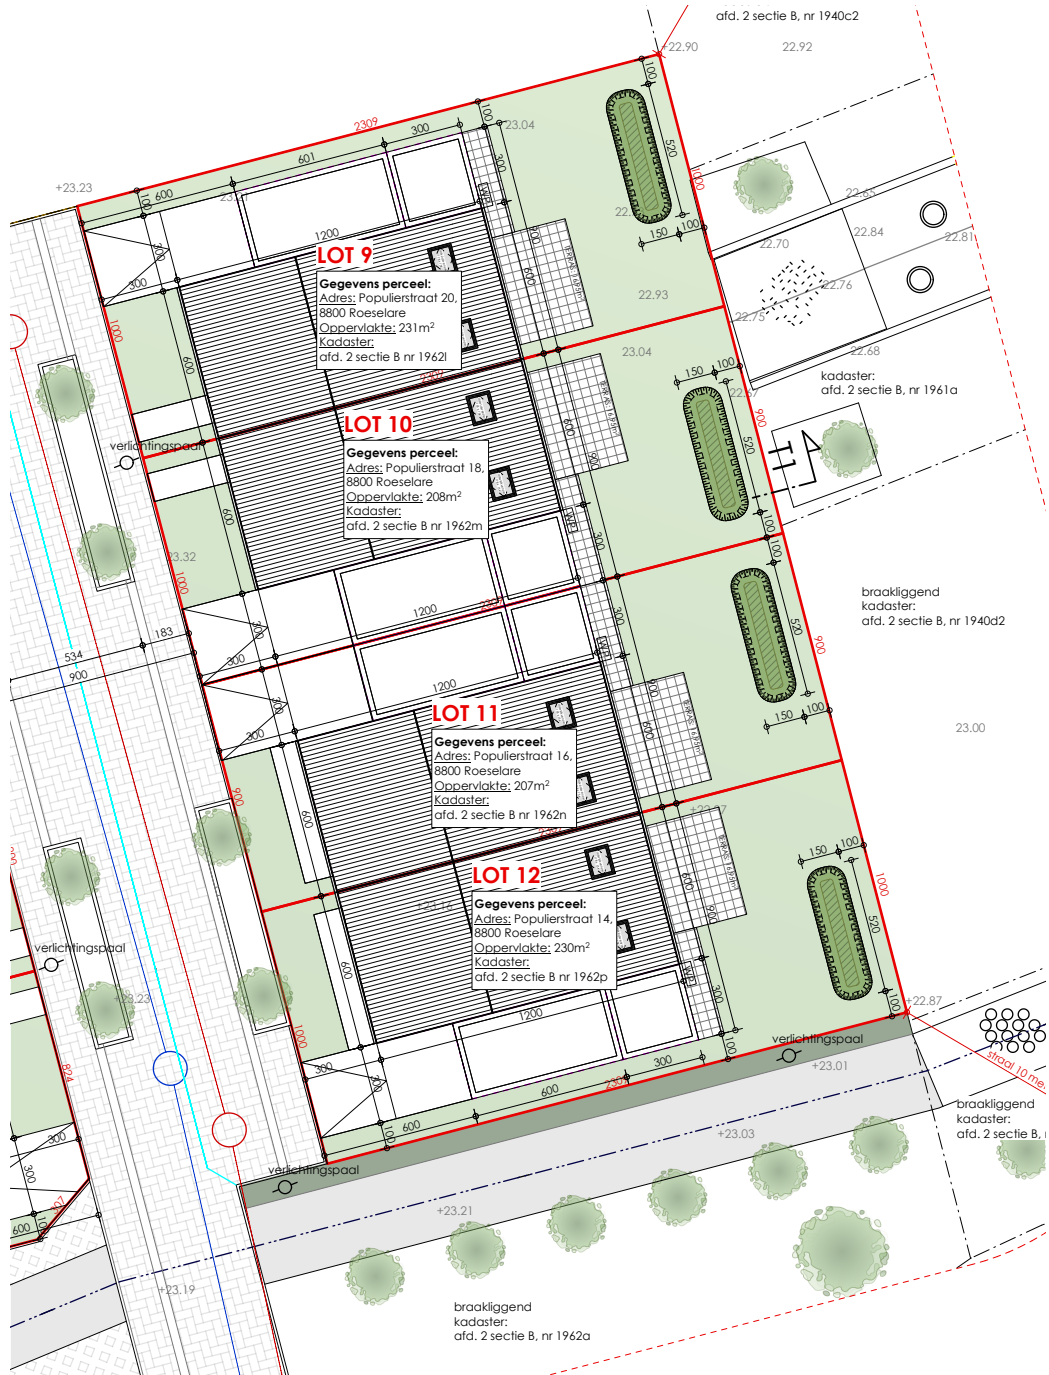

LOT 9

Gegevens perceel:
Adres: Populierstraat 20,
8800 Roeselare
Oppervlakte: 231m²
Kadaster:
afd. 2 sectie B nr 1962i

LOT 10

Gegevens perceel:
Adres: Populierstraat 18,
8800 Roeselare
Oppervlakte: 208m²
Kadaster:
afd. 2 sectie B nr 1962m

LOT 11

Gegevens perceel:
Adres: Populierstraat 16,
8800 Roeselare
Oppervlakte: 207m²
Kadaster:
afd. 2 sectie B nr 1962n

LOT 12

Gegevens perceel:
Adres: Populierstraat 14,
8800 Roeselare
Oppervlakte: 230m²
Kadaster:
afd. 2 sectie B nr 1962p

afd. 2 sectie B, nr 1940c2

kadaster:
afd. 2 sectie B, nr 1961a

braakliggend
kadaster:
afd. 2 sectie B, nr 1940d2

23.00

braakliggend
kadaster:
afd. 2 sectie B, nr 1962a